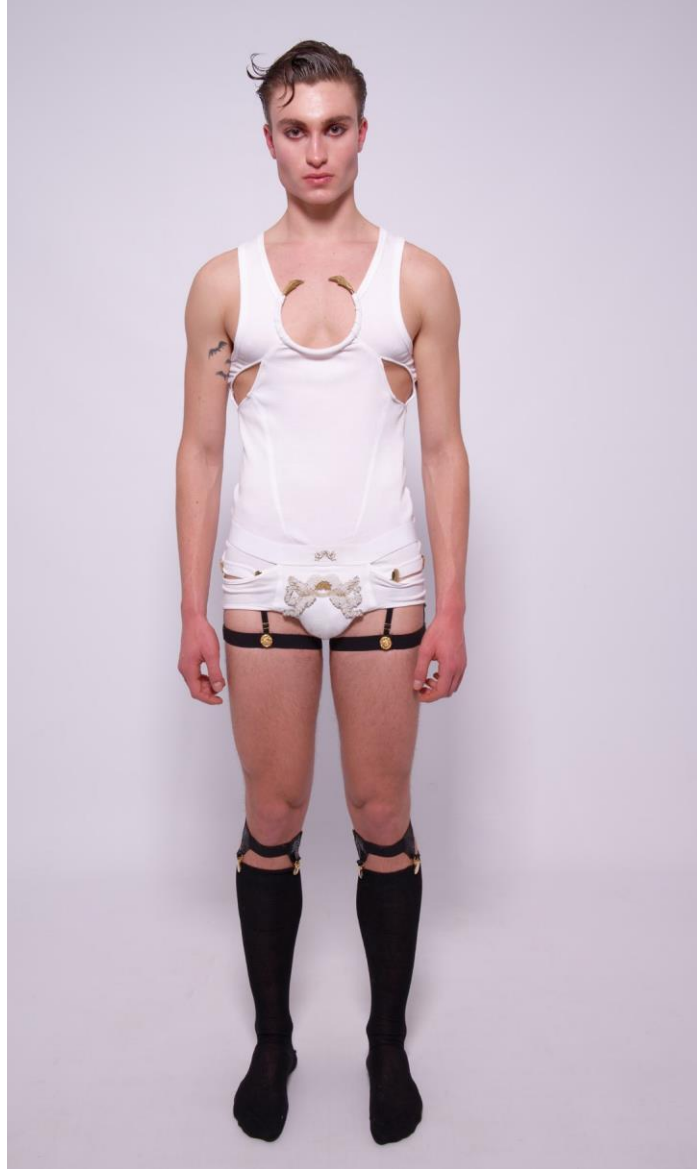

CHIDO SHEARLING BEIGE
TOP SM BIANCO INSERTO CERCHIO ORO
SLIP CUT-OUT EMBROIDERY BIANCO

REGGICANOTTIERA NERO
REGGICALZINI NERO