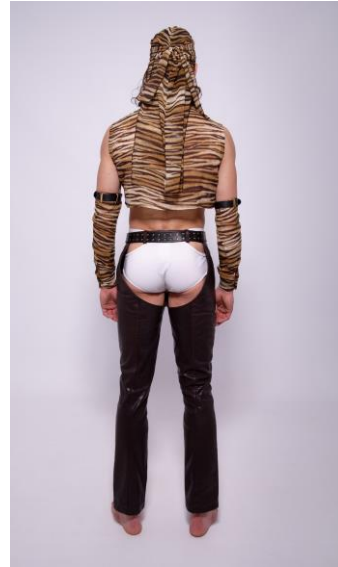

BLAZER PELLE APERTURA DIETRO MARRONE
PANTALONE CHAPS MARRONE
HARNESS PELLE NERO
CINTURA PELLE BORCHIE NERO

CAMICIA SM CROPPED TIGRATO
MANICOTTI CAMICIA REMOVIBILI TIGRATO
DURAG TIGRATO