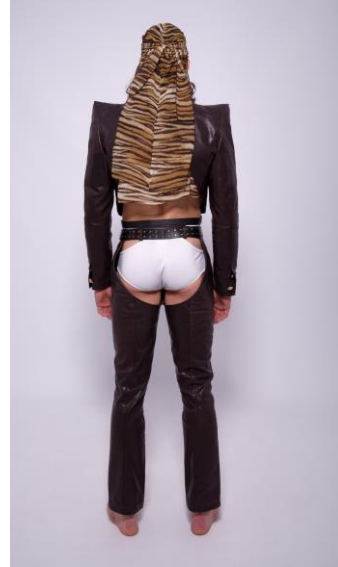

BLAZER PELLE APERTURA DIETRO MARRONE
PANTALONE CHAPS MARRONE
HARNESS PELLE NERO
CINTURA PELLE BORCHIE NERO

CAMICIA SM CROPPED TIGRATO
MANICOTTI CAMICIA REMOVIBILI TIGRATO
DURAG TIGRATO