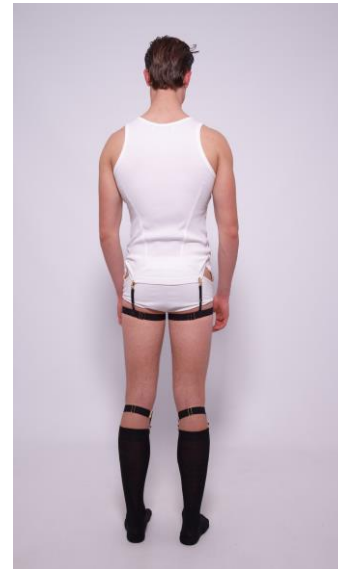

CHIDO SHEARLING BEIGE
TOP SM BIANCO INSERTO CERCHIO ORO
SLIP CUT-OUT EMBROIDERY BIANCO

REGGICANOTTIERA NERO
REGGICALZINI NERO