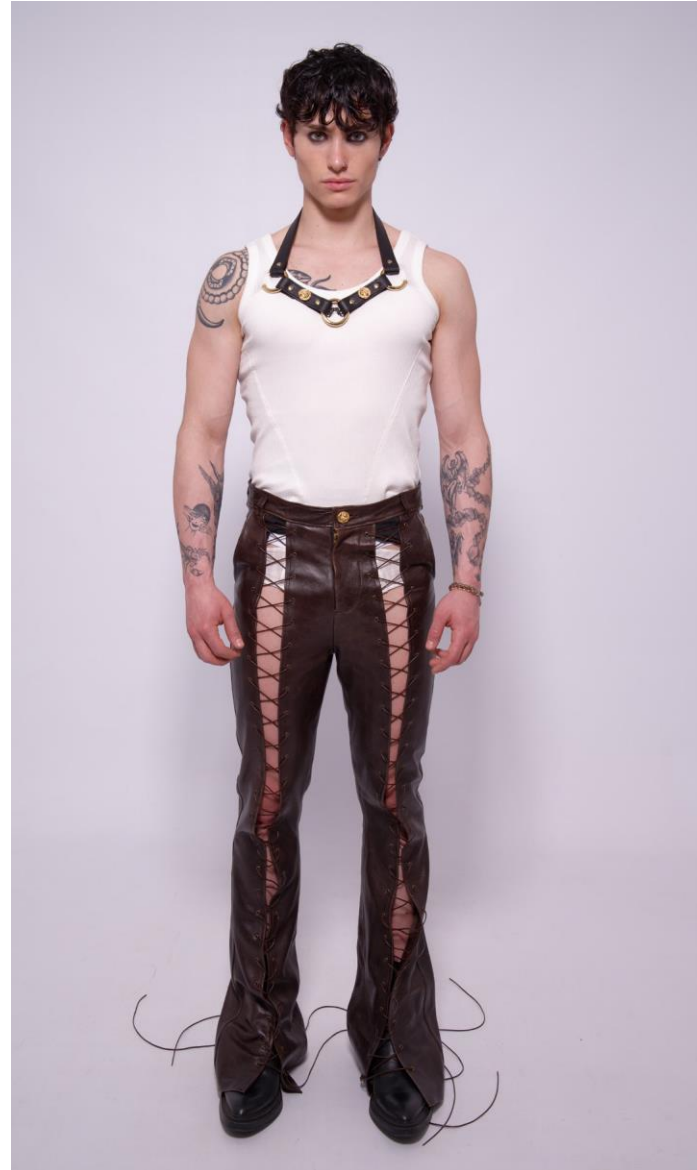

CHIDO RICAMATO SWAROVSKY MARRONE
TOP SM BIANCO INSERTO HARNESS PELLE NERO
PANTALONE LACCI PELLE MARRONE

GITANLEMOUR – LOOK 4