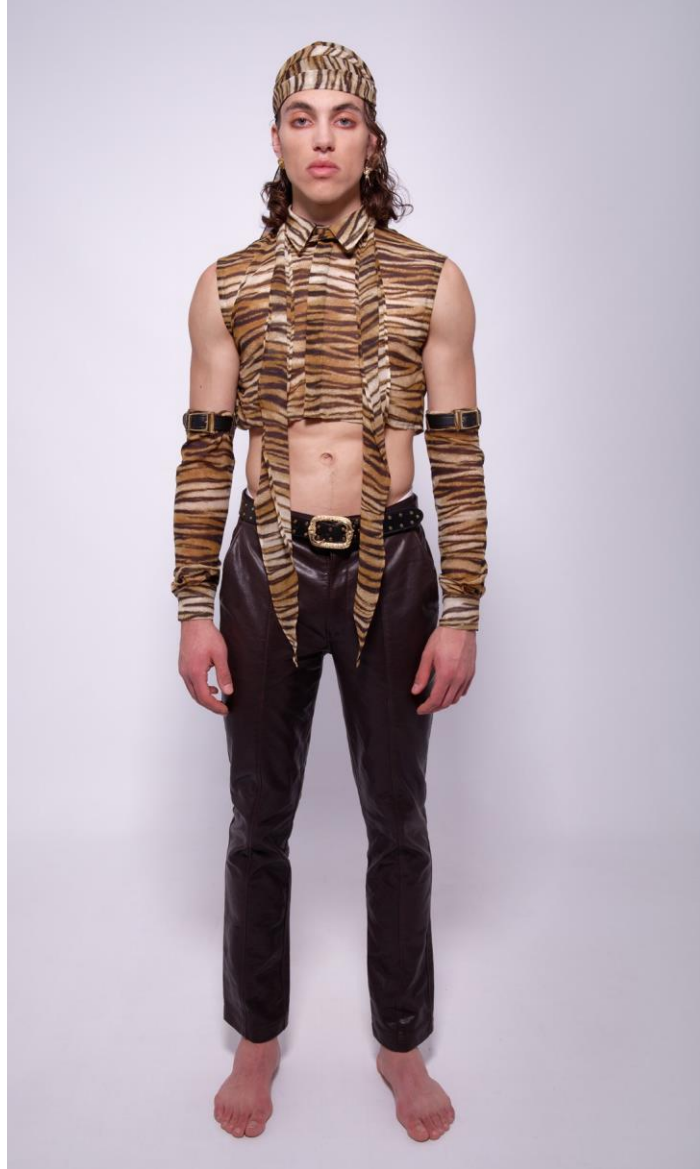

BLAZER PELLE APERTURA DIETRO MARRONE
PANTALONE CHAPS MARRONE
HARNESS PELLE NERO
CINTURA PELLE BORCHIE NERO

CAMICIA SM CROPPED TIGRATO
MANICOTTI CAMICIA REMOVIBILI TIGRATO
DURAG TIGRATO