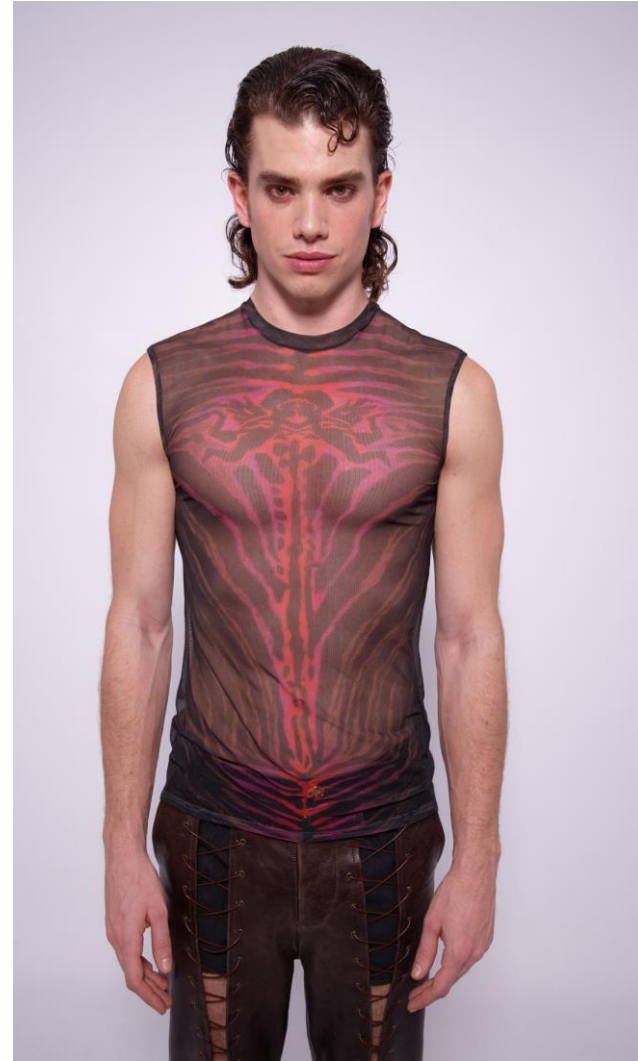

REGGICANOTTIERA NERO
REGGICALZINI NERO

GITANLEMOUR – LOOK 6

TOP ML MESH ZEBRATO MARRONE
TOP ML MESH ZEBRATO ROSSO

TOP SM MESH ZEBRATO MARRONE
TOP SM MESH ZEBRATO ROSSO

MAXIMILIAN LINZ

PRESS & PUBLIC RELATIONS