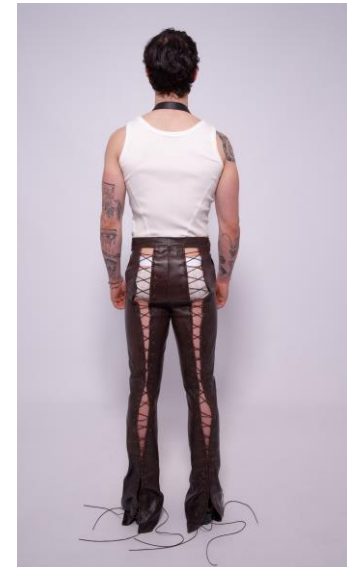

CHIDO RICAMATO SWAROVSKY MARRONE
TOP SM BIANCO INSERTO HARNESS PELLE NERO
PANTALONE LACCI PELLE MARRONE

GITANLEMOUR – LOOK 4